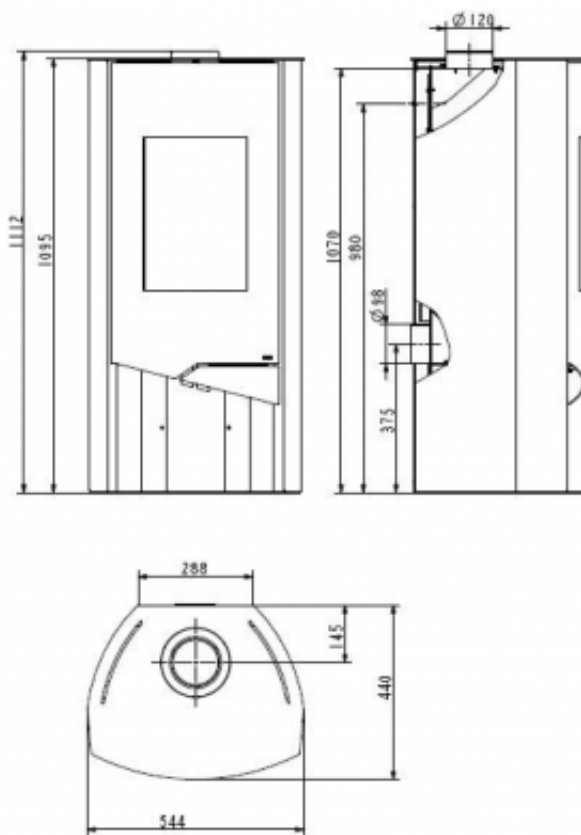

# TECHNISCHE DATEN

Artikelnummer	W20001115515
EAN-Code-Nr.	4025144111067
Zulassung	1.+2.Stufe 1.BImSchV, CE, 15aB-VG, VKF
CO Zertifikat	Aachen, München, Regensburg
Bauart	1
Nennwärmeleistung kW	5
Wärmeleistungsbereich kW	2,4-5,2
Raumheizvermögen in m <sup>3</sup>	88
Abgasanschluss oben und hinten mm	120/150
Extern Air/ Luftansaugstutzen mm	ja / 98
Abgasmassenstrom g/s	5,6
Abgastemperatur am Abgasstutzen °C	234
Notwendiger Förderdruck bei NWL in Pa	12
Maße HxBxT in mm:	1095x544x440
Höhe bis Mitte Abgasstutzen hinten mm	980
Höhe bis Abgasstutzen oben mm	1095
Brennstoffe	Scheitholz, Holz- und Braunkohlebriketts
Sichtscheibe H x B mm	390x255
Brennraum B x T x H mm	330x258x387
Abstand zu brennbaren Bauteilen hinten mm	200
Abstand zu brennbaren Bauteilen seitlich mm	300
Abstand zu brennbaren Bauteilen vorne mm	800
Gewicht netto kg	133