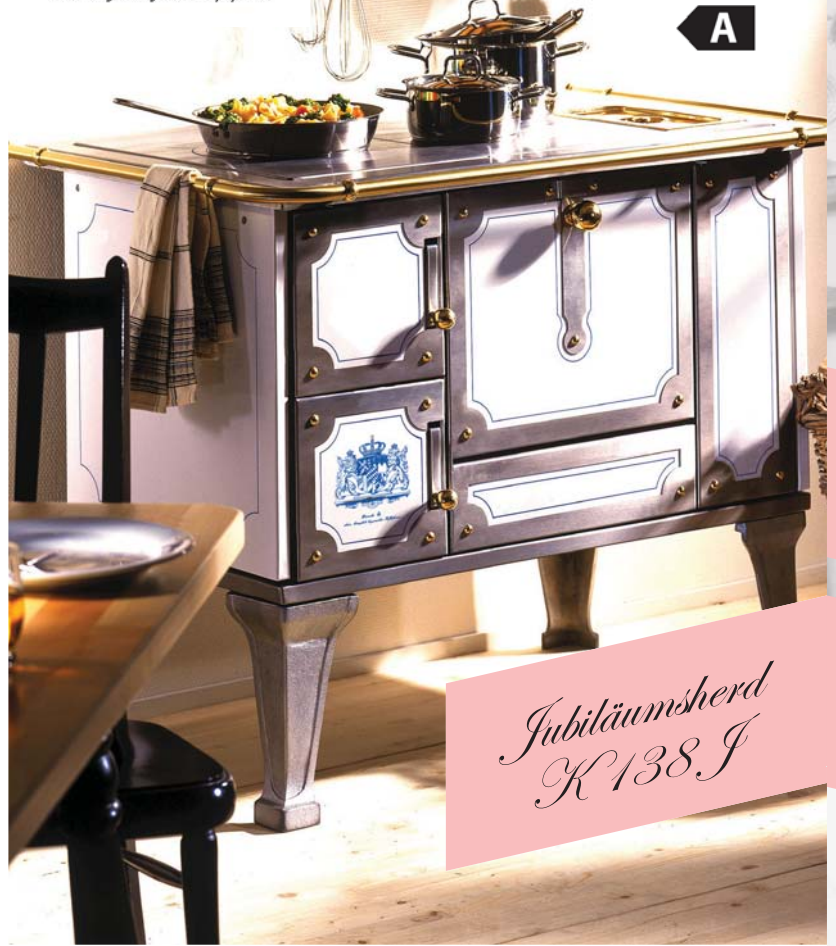

- 7 kW
- geschliffene Stahlplatte mit Mehringdeckel
- Herdrahmen: Edelstahl
- Verkleidung: Edelstahl und Rein-Email
- Anschluss: 120 mm (oben/hinten)  
(bei K 138 N auch seitlich)

Wamsler  
ehem. königlich bayerischer Hoflieferant

## Holzherd Style 70

Farbe: schwarz oder weiss  
5 kW, Stahlplatte oder Ceranplatte  
H x B x T: 850x700x600

A

A