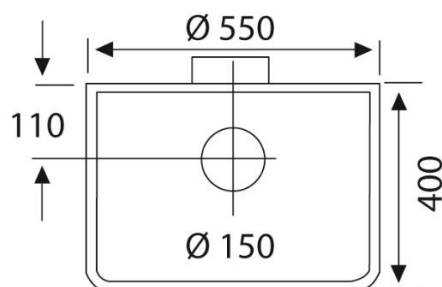

Kaminofen Fulgor schwarz

- 6 oder 8 kW
- Doppelwandiger Korpus / Stahl
- Sichtfenster mit Scheibenspülung
- Guss-Rüttelrost und Gussreling
- Qualitäts-Vermiculite im Stecksystem
- Abgasanschluss hinten/oben: Ø 150 mm
- 24 h Dauerbetrieb
- Brennstoffe: Scheitholz, Holzbriketts

TECHNISCHE DATEN

Artikelnummer	W2000111800025 / W2000101800025
EAN-Code-Nr.	4025144227263 / 4025144215024
Zulassung	CE, EcoDesign2022, EN 16510-2-1:2022
Nennwärmeleistung kW	6 oder 8
Raumheizvermögen in m ³	116 / 182
Abgasanschluss oben und hinten mm	150
Extern Air/ Luftansaugstutzen mm	-
Abgasmassenstrom g/s	7,6 / 9,2
Abgastemperatur am Abgasstutzen °C	266 / 297
Notwendiger Förderdruck bei NWL in Pa	12
Maße H×B×T in mm	1044x550x400
Höhe bis Mitte Abgasstutzen hinten mm	894
Höhe bis Abgasstutzen oben mm	997
Brennstoffe	Scheitholz (33 cm), Holzbriketts
Sichtscheibe H x B mm	430x340
Brennraum B x T x H mm	370x250x420
Abstand zu brennbaren Bauteilen hinten mm	200
Abstand zu brennbaren Bauteilen seitlich mm	400
Abstand zu brennbaren Bauteilen vorne mm	800
Gewicht netto kg	109