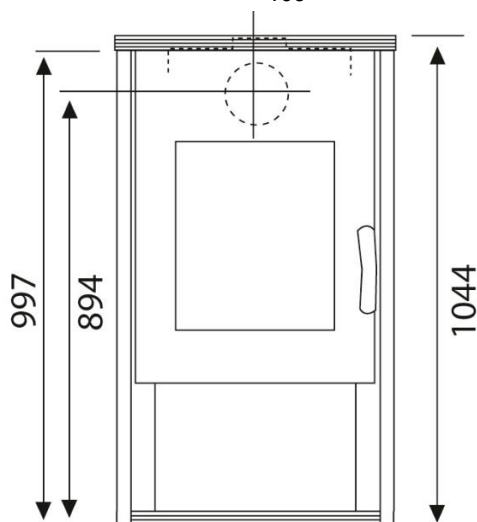

Kaminofen Fulgor schwarz

- 6 oder 8 kW
- Doppelwandiger Korpus / Stahl
- Sichtfenster mit Scheibenspülung
- Guss-Rüttelrost und Gussreling
- Qualitäts-Vermiculite im Stecksystem
- Abgasanschluss hinten/oben: Ø 150 mm
- 24 h Dauerbetrieb
- Brennstoffe: Scheitholz, Holzbriketts

TECHNISCHE DATEN

Artikelnummer	W2000111800025 / W2000101800025
EAN-Code-Nr.	4025144227263 / 4025144215024
Zulassung	CE, EcoDesign2022, EN 16510-2-1:2022
Nennwärmeleistung kW	6 oder 8
Raumheizvermögen in m ³	116 / 182
Abgasanschluss oben und hinten mm	150
Extern Air/ Luftansaugstutzen mm	-
Abgasmassenstrom g/s	7,6 / 9,2
Abgastemperatur am Abgasstutzen °C	266 / 297
Notwendiger Förderdruck bei NWL in Pa	12
Maße H×B×T in mm	1044x550x400
Höhe bis Mitte Abgasstutzen hinten mm	894
Höhe bis Abgasstutzen oben mm	997
Brennstoffe	Scheitholz (33 cm), Holzbriketts
Sichtscheibe H x B mm	430x340
Brennraum B x T x H mm	370x250x420
Abstand zu brennbaren Bauteilen hinten mm	200
Abstand zu brennbaren Bauteilen seitlich mm	400
Abstand zu brennbaren Bauteilen vorne mm	800
Gewicht netto kg	109