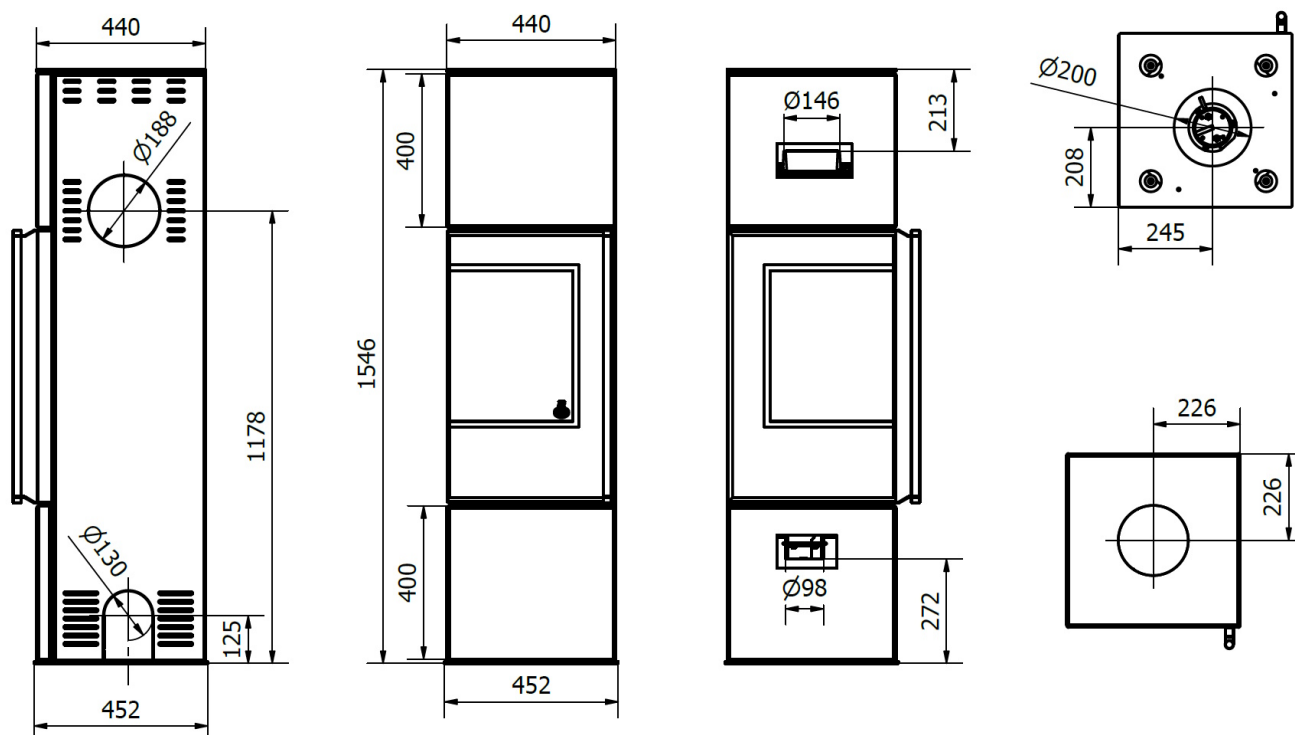

# Kaminofen Level

- 6,3 kW
- Doppelwandiger Korpus / Stahl schwarz
- Eck-Sichtscheibe mit Scheibenspülung
- selbstschliessende Vollglastür
- Gussrost
- Brennraum mit Speicherkeramik
- Abgasanschluss oben, hinten: Ø 150 mm
- Externer Luftanschluss
- 24 h Dauerbetrieb
- Brennstoffe: Scheitholz, Holzbriketts

# TECHNISCHE DATEN

Artikelnummer	G001882710
EAN-Code-Nr.	4025144185815
Zulassung	CE, EcoDesign2022, EN 16510-2-1:2022
Nennwärmeleistung kW	7,3
Raumheizvermögen in m <sup>3</sup>	165
Abgasanschluss oben mm	150
Extern Air/ Luftansaugstutzen mm	100
Abgasmassenstrom g/s	6,7
Abgastemperatur am Abgasstutzen °C	300
Notwendiger Förderdruck bei NWL in Pa	12
Maße H×B×T in mm	1546x452x452
Höhe bis Mitte Abgasstutzen hinten mm	1178
Höhe bis Abgasstutzen oben mm	1250
Brennstoffe	Scheitholz (25 cm), Holzbriketts
Sichtscheibe H x B mm	690x430
Brennraum B x T x H mm	300x300x450
Abstand zu brennbaren Bauteilen hinten mm	500
Abstand zu brennbaren Bauteilen seitlich mm	800
Abstand zu brennbaren Bauteilen vorne mm	1500
Gewicht nettó kg	165