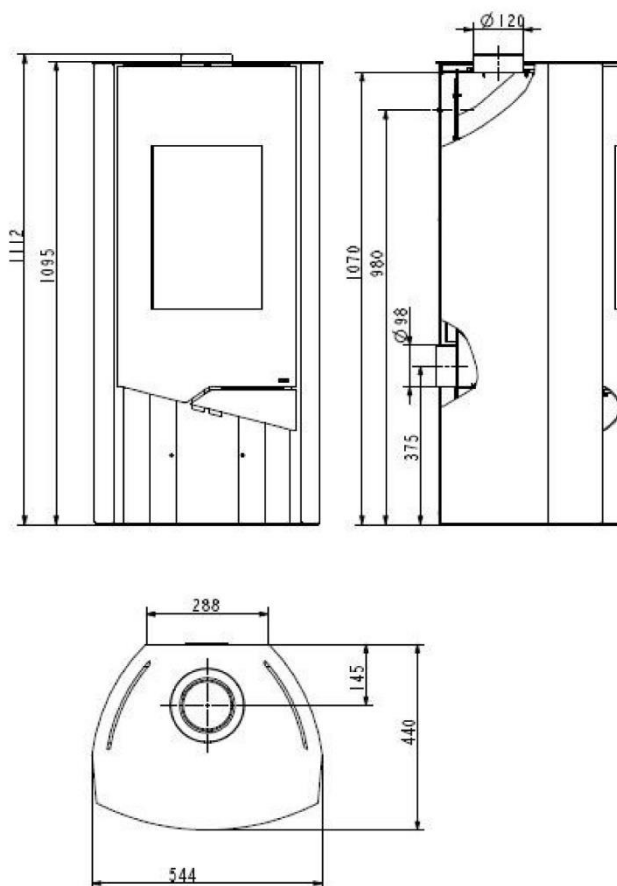

TECHNISCHE DATEN

Artikelnummer	W2000111551525
EAN-Code-Nr.	4025144227249
Zulassung	CE, EcoDesign2022, EN 16510-2-1:2022
Nennwärmeleistung kW	5
Raumheizvermögen in m ³	88
Abgasanschluss oben und hinten mm	120/150
Extern Air/ Luftansaugstutzen mm	100
Abgasmassenstrom g/s	7,5
Abgastemperatur am Abgasstutzen °C	233
Notwendiger Förderdruck bei NWL in Pa	12
Maße H×B×T in mm	1112x544x440
Höhe bis Mitte Abgasstutzen hinten mm	980
Höhe bis Abgasstutzen oben mm	1070
Brennstoffe	Scheitholz (25 cm), Holzbriketts
Sichtscheibe H x B mm	390x255
Brennraum B x T x H mm	320x260x380
Abstand zu brennbaren Bauteilen hinten mm	250
Abstand zu brennbaren Bauteilen seitlich mm	450
Abstand zu brennbaren Bauteilen vorne mm	1000
Gewicht netto kg	133