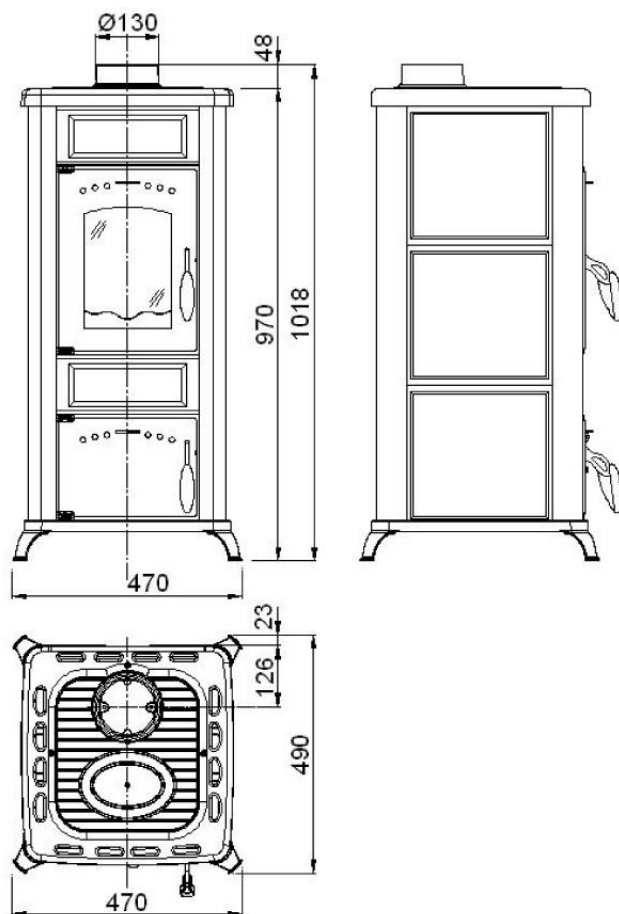

# Kaminofen Romantik II Naturstein

- 5,6 kW
- mit Kochplatte
- Korpus, Brennraum und Rüttelrost aus Guss
- Verkleidung: Naturstein
- Sichtfenster mit Scheibenspülung
- Abgasanschluss oben: Ø 130 mm
- 24 h Dauerbetrieb
- Brennstoffe: Scheitholz, Holzbriketts

Artikelnummer	G001887287
EAN-Code-Nr.	4025144893857
Zulassung	CE, EcoDesign2022, EN 16510-2-1:2022
Nennwärmeleistung kW	5,6
Raumheizvermögen in m <sup>3</sup>	116
Abgasanschluss oben mm	130
Extern Air/ Luftansaugstutzen mm	-
Abgasmassenstrom g/s	4,7
Abgastemperatur am Abgasstutzen °C	231
Notwendiger Förderdruck bei NWL in Pa	12
Maße H×B×T in mm	1018x470x490
Höhe bis Mitte Abgasstutzen hinten mm	-
Höhe bis Abgasstutzen oben mm	970
Brennstoffe	Scheitholz (25 cm), Holzbriketts
Sichtscheibe H x B mm	250x180
Brennraum B x T x H mm	260x330x415
Abstand zu brennbaren Bauteilen hinten mm	400
Abstand zu brennbaren Bauteilen seitlich mm	400
Abstand zu brennbaren Bauteilen vorne mm	1200
Gewicht netto kg	105