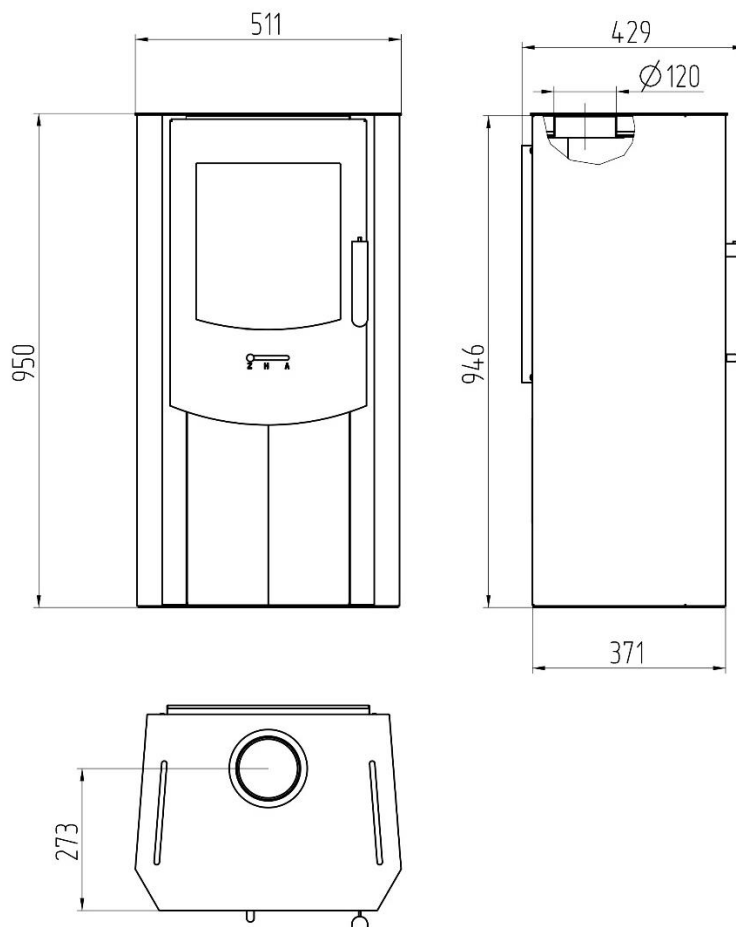

Kaminofen SAM schwarz

- 6 kW
- Doppelwandiger Korpus / Stahl
- Sichtfenster mit Scheibenspülung
- Gussrost
- Qualitäts-Schamott im Stecksystem
- Abgasanschluss oben: Ø 120 mm
- 24 h Dauerbetrieb
- Brennstoffe: Scheitholz (25 cm), Holzbriketts

TECHNISCHE DATEN

Artikelnummer	W2000108740025
EAN-Code-Nr.	4025144227065
Zulassung	CE, EcoDesign2022, EN 16510-2-1:2022
Nennwärmeleistung kW	6
Raumheizvermögen in m ³	116
Abgasanschluss oben mm	120
Extern Air/ Luftansaugstutzen mm	-
Abgasmassenstrom g/s	8,4
Abgastemperatur am Abgasstutzen °C	277
Notwendiger Förderdruck bei NWL in Pa	12
Maße H×B×T in mm	950x511x429
Höhe bis Mitte Abgasstutzen hinten mm	-
Höhe bis Abgasstutzen oben mm	950
Brennstoffe	Scheitholz (25 cm), Holzbriketts
Sichtscheibe H x B mm	300x278
Brennraum B x T x H mm	390x300x290
Abstand zu brennbaren Bauteilen hinten mm	350
Abstand zu brennbaren Bauteilen seitlich mm	500
Abstand zu brennbaren Bauteilen vorne mm	800
Gewicht netto kg	74