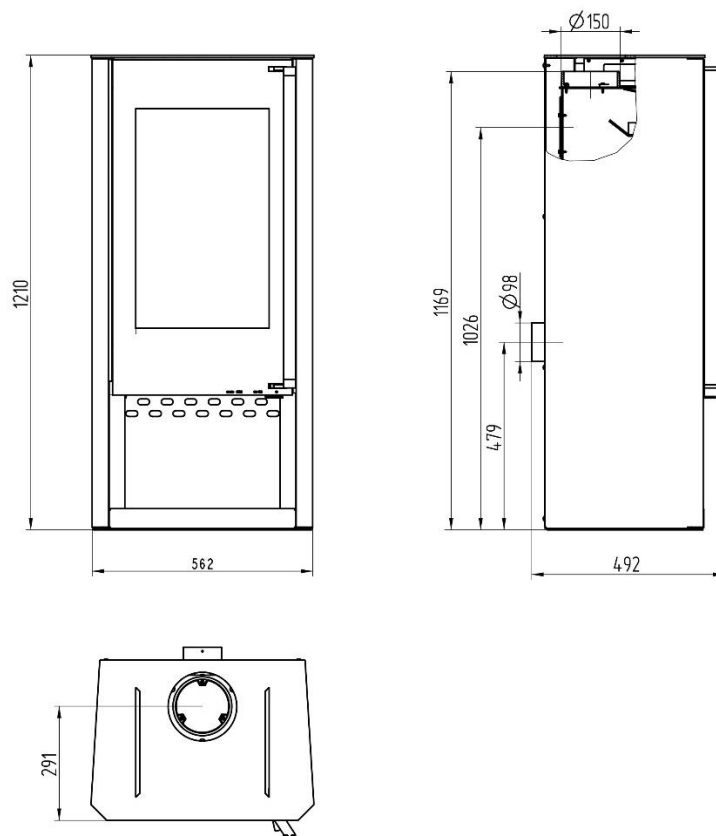

Kaminofen Turon schwarz

- 8 kW
- Externer Luftanschluss
- Automatik-Tür-Verriegelung
- Edelstahl Stangengriff
- Sichtfenster mit Scheibenspülung
- Robax-Sichtscheibe
- Gussrost
- Qualitäts-Vermiculite im Stecksystem
- Abgasanschluss oben/hinten: Ø 150 mm
- 24 h Dauerbetrieb
- Brennstoffe: Scheitholz, Holzbriketts

TECHNISCHE DATEN

Artikelnummer	W2000113200025
EAN-Code-Nr.	4025144215031
Zulassung	CE, EcoDesign2022, EN 16510-2-1:2022
Nennwärmeleistung kW	8
Raumheizvermögen in m ³	182
Abgasanschluss oben und hinten mm	150
Extern Air/ Luftansaugstutzen mm	100
Abgasmassenstrom g/s	8,3
Abgastemperatur am Abgasstutzen °C	286
Notwendiger Förderdruck bei NWL in Pa	12
Maße H×B×T in mm	1210x562x492
Höhe bis Mitte Abgasstutzen hinten mm	1026
Höhe bis Abgasstutzen oben mm	1169
Brennstoffe	Scheitholz (33 cm), Holzbriketts
Sichtscheibe H x B mm	560x340
Brennraum B x T x H mm	370x250x420
Abstand zu brennbaren Bauteilen hinten mm	200
Abstand zu brennbaren Bauteilen seitlich mm	500
Abstand zu brennbaren Bauteilen vorne mm	800
Gewicht netto kg	115